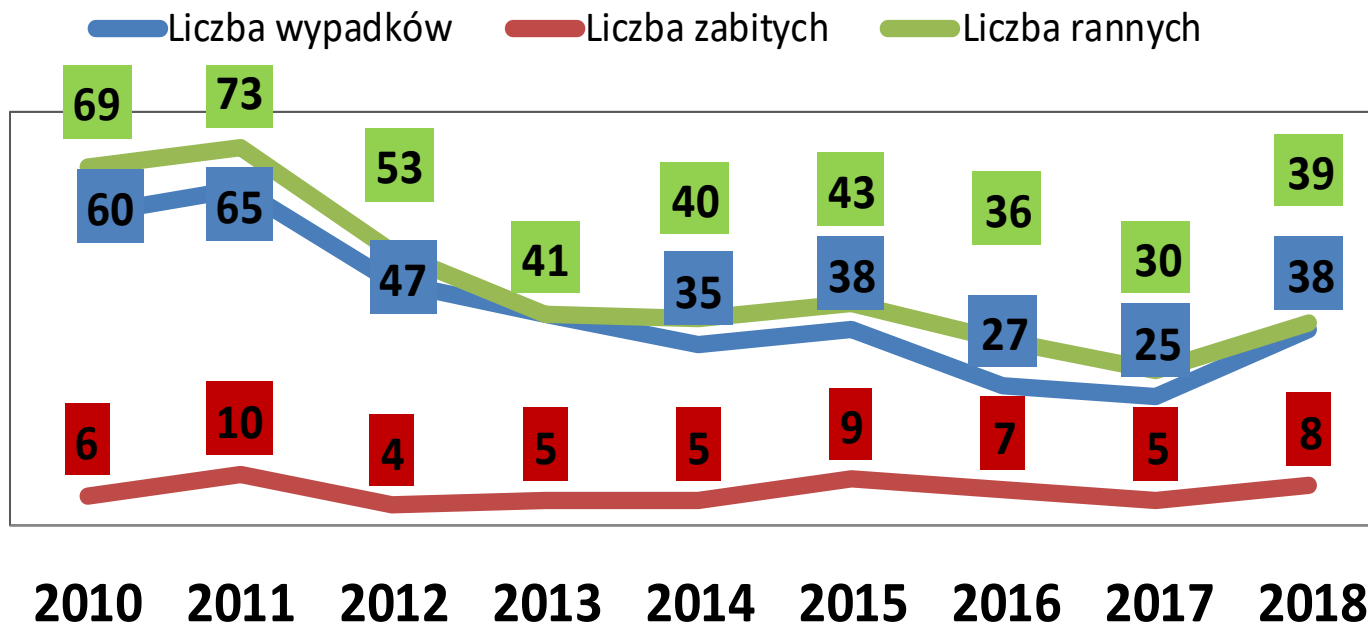

STAN BEZPIECZEŃSTWA W RUCHU DROGOWYM W LATACH 2010 - 2018

Liczba wypadków, zabitych, rannych pow.kolbuszowski

Liczba wypadków i kolizji z podziałem na gminy

Gmina	Liczba Wypadków	Liczba zabitych	Liczba rannych	Liczba kolizji
Kolbuszowa	13	5	9	242
Majdan Królewski	7	0	7	61
Ranizów	3	0	3	29
Dzikowiec	4	3	3	22
Cmolas	6	0	9	30
Niwiska	5	0	8	43
suma	38	8	39	426