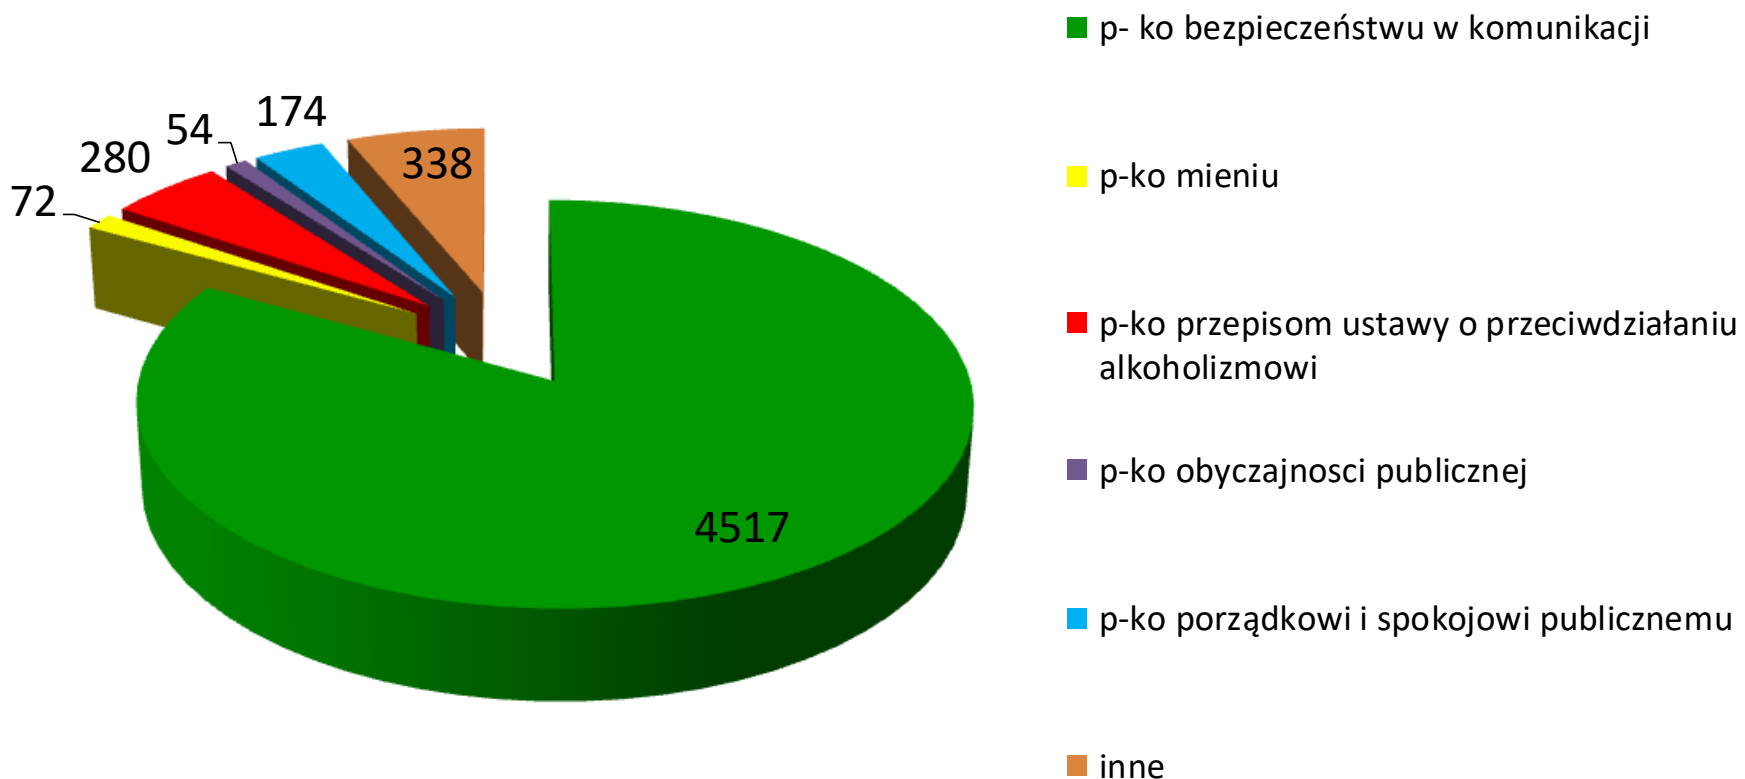

Liczba wypadków, zabitych, rannych pow.kolbuszowski

Liczba wypadków i kolizji z podziałem na gminy

Gmina	Liczba Wypadków	Liczba zabitych	Liczba rannych	Liczba kolizji
Kolbuszowa	13	5	9	242
Majdan Królewski	7	0	7	61
Ranizów	3	0	3	29
Dzikowiec	4	3	3	22
Cmolas	6	0	9	30
Niwiska	5	0	8	43
suma	38	8	39	426

OGÓLNA LICZBA UJAWNIONYCH WYKROCZEŃ W LATACH 2015 - 2018

WYBRANE RODZAJE WYKROCZEŃ W 2018 ROKU

Nieletni

- ✓ W ubiegłym roku policjanci KPP w Kolbuszowej przekazali informacje do Sądu Rejonowego Wydział III Rodzinny i Nieletnich w Kolbuszowej dotyczące 37 nieletnich.
- ✓ W dziesięciu przypadkach dotyczyły one czynów wyczerpujących znamiona przestępstw, w pozostałych przypadkach informacje dotyczyły czynów o charakterze wykroczeń i demoralizacji tj. zakłócenie porządku publicznego, spożywanie alkoholu w miejscu zabronionym, kradzieży, wykroczeń drogowych i innych.
- ✓ Na ogólną liczbę 258 podejrzanych, sprawcami czynów karalnych o charakterze przestępstw było 3 nieletnich, co stanowi 1% sprawców wszystkich czynów.