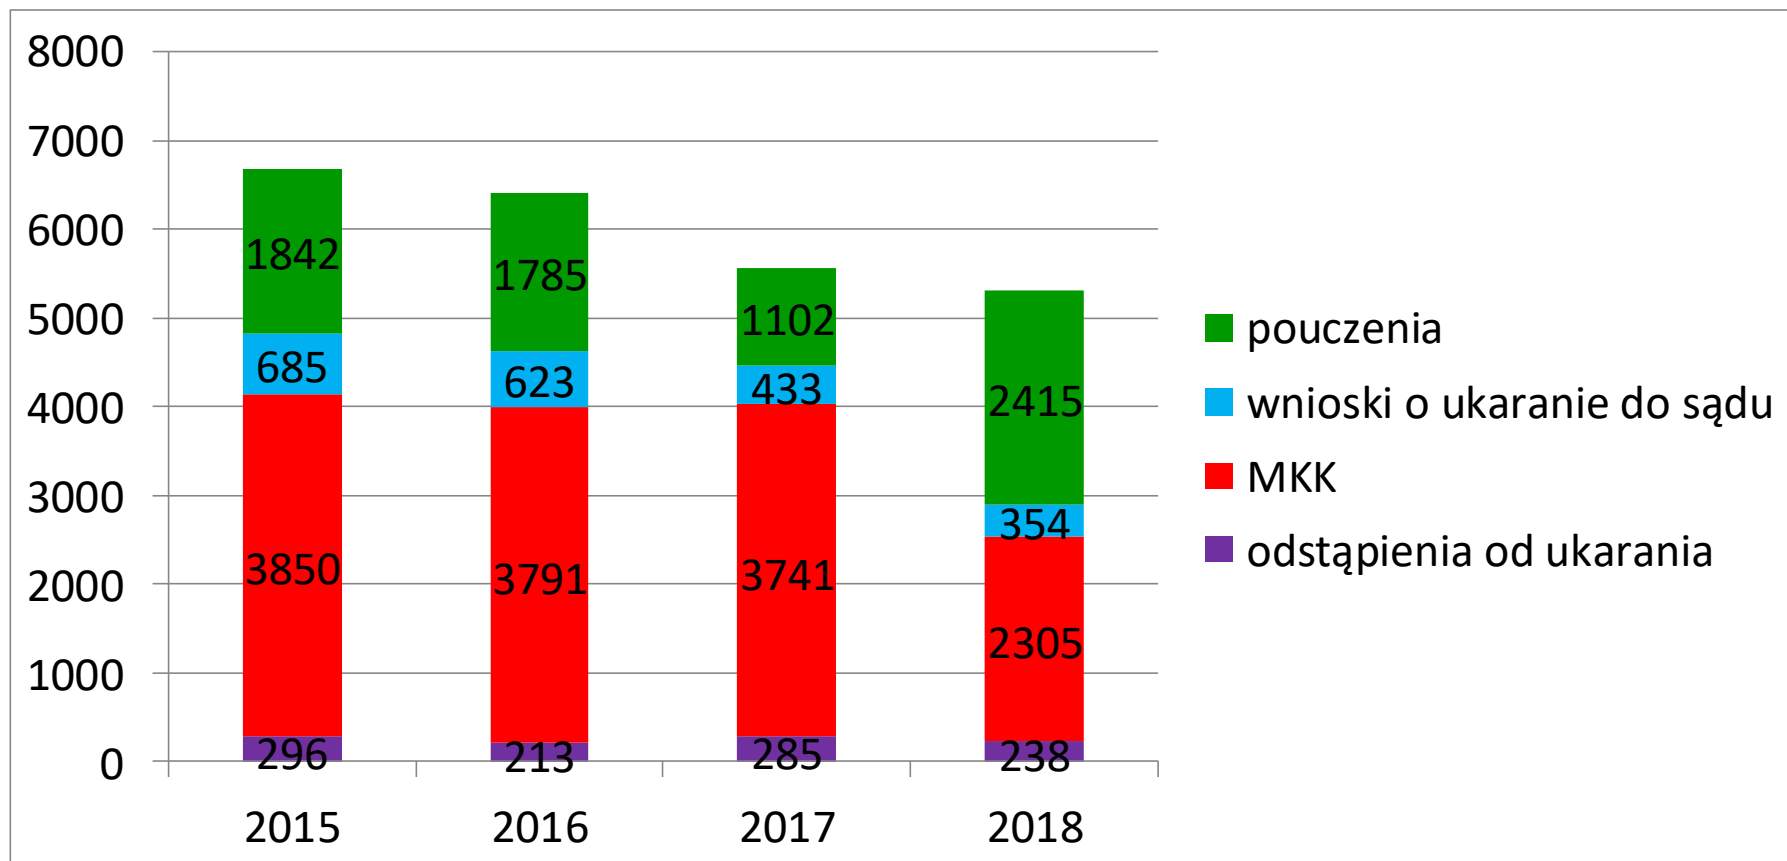

Wskaźnik skuteczności poszukiwań listami gończymi na koniec 2018 roku wyniósł 0,95% .

Miernik skuteczności poszukiwań województwa podkarpackiego wyznaczono na poziomie : 0,99%.

W 2018 roku wszczęto 12 poszukiwań listami gończymi, 41 poszukiwań do ustalenia miejsca pobytu, oraz 20 poszukiwań za osobami zaginionymi. Zatrzymano 13 osób poszukiwanych listami gończymi, ustalono miejsca pobytu 42 osób poszukiwanych. Zakończono 22 poszukiwania osób zaginionych.

- ✓ **38** wypadków
- ✓ **8** osób poniosło śmierć, a **39** doznało obrażeń ciała.
- ✓ **426** kolizje drogowe, które pociągnęły za sobą wyłącznie straty materialne.

W porównaniu do roku poprzedniego:

Liczba  zdarzeń **spadła o 35**

liczba  wypadków **wzrosła o 13**

liczba  ofiar śmiertelnych **wzrosła o 3**

liczba  osób rannych **wzrosła o 9**

liczba  kolizji drogowych **spadła o 48**

STAN BEZPIECZEŃSTWA W RUCHU DROGOWYM W LATACH 2010 - 2018

OGÓLNA LICZBA UJAWNIONYCH WYKROCZEŃ W LATACH 2015 - 2018

WYBRANE RODZAJE WYKROCZEŃ W 2018 ROKU

Nieletni

- ✓ W ubiegłym roku policjanci KPP w Kolbuszowej przekazali informacje do Sądu Rejonowego Wydział III Rodzinny i Nieletnich w Kolbuszowej dotyczące 37 nieletnich.
- ✓ W dziesięciu przypadkach dotyczyły one czynów wyczerpujących znamiona przestępstw, w pozostałych przypadkach informacje dotyczyły czynów o charakterze wykroczeń i demoralizacji tj. zakłócenie porządku publicznego, spożywanie alkoholu w miejscu zabronionym, kradzieży, wykroczeń drogowych i innych.
- ✓ Na ogólną liczbę 258 podejrzanych, sprawcami czynów karalnych o charakterze przestępstw było 3 nieletnich, co stanowi 1% sprawców wszystkich czynów.