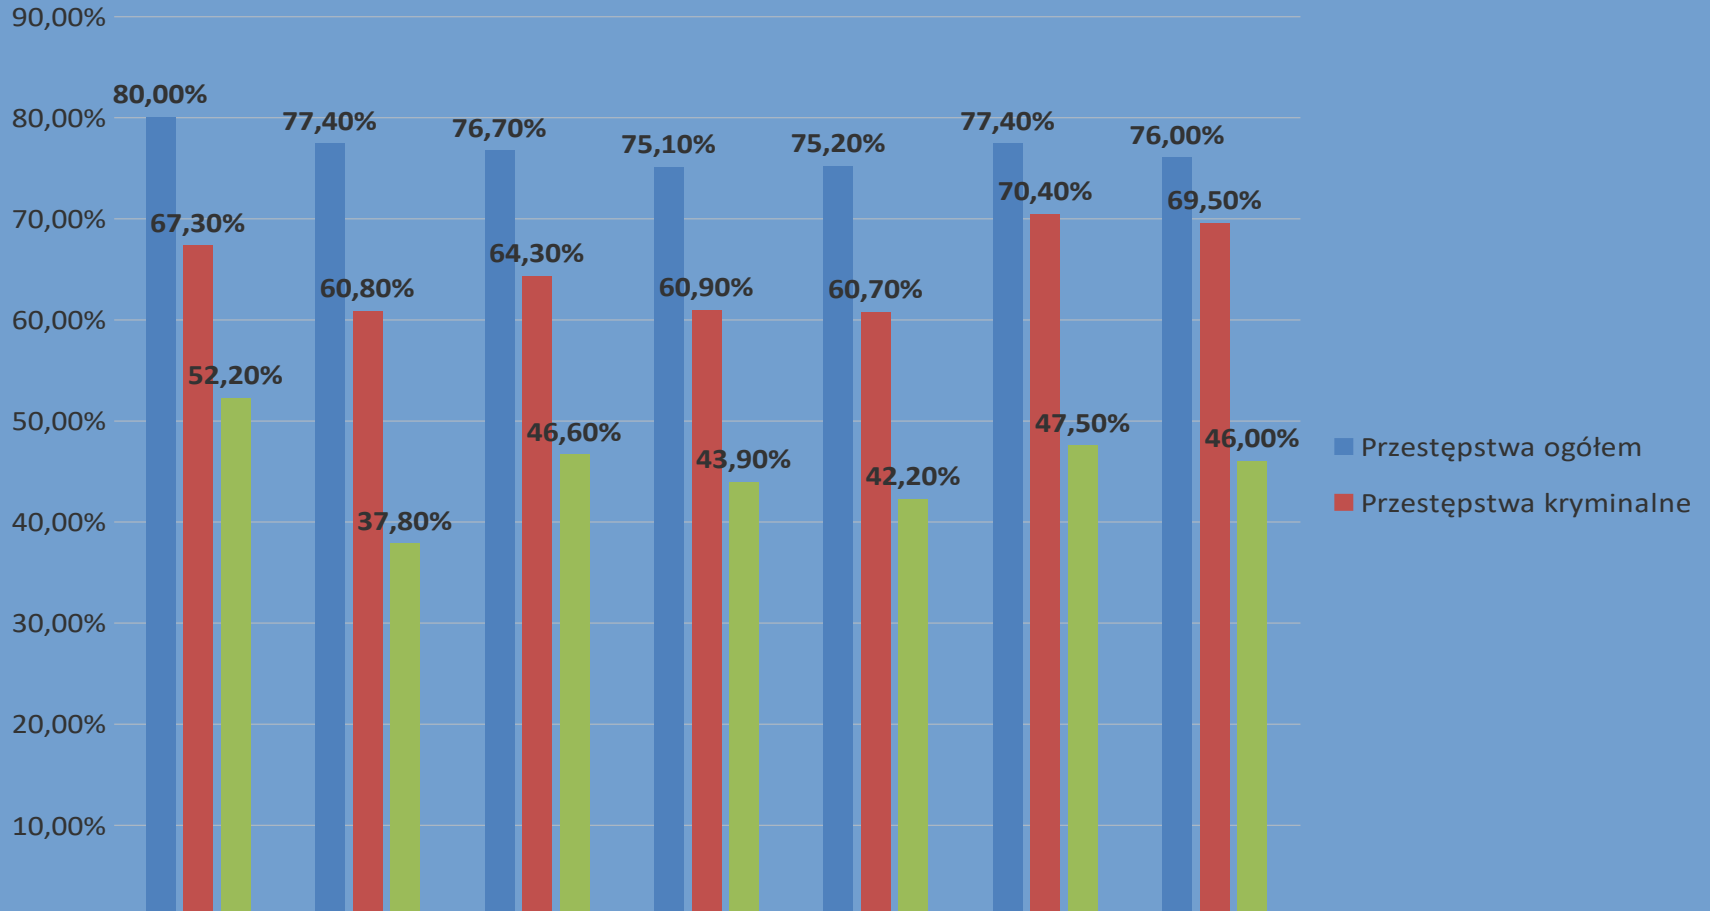

**OCENA STANU BEZPIECZEŃSTWA
I PORZĄDKU PUBLICZNEGO
NA TERENIE POWIATU
KOLBUSZOWSKIEGO W 2018 r.**

Kolbuszowa, luty 2019 r.

STRUKTURA POLICJI KOMENDY POWIATOWEJ POLICJI W KOLBUSZOWEJ

STAN PRZESTĘPCZOŚCI W 2018 ROKU

STWIERDZONO:

- ✓ **453** przestępstw ogółem, tj. o 37 więcej w stosunku do 2017 r.;
- ✓ **279** przestępstw kryminalnych, więcej o 9;
- ✓ **83** przestępstw drogowych, mniej o 2;

Stan przestępczości na terenie powiatu kolbuszowskiego w okresie 2012 - 2018

Wykrywalność przestępstw w okresie 2012 – 2018

Skuteczność poszukiwań osób w 2018 roku

Stan na	Liczba poszukiwanych listami gończymi	Liczba poszukiwanych do ustalenia miejsca pobytu	Liczba osób zaginionych
Początek 2018	20	37	2
Koniec 2018	19	36	0

Wskaźnik skuteczności poszukiwań listami gończymi na koniec 2018 roku wyniósł 0,95% .

Miernik skuteczności poszukiwań województwa podkarpackiego wyznaczono na poziomie : 0,99%.

W 2018 roku wszczęto 12 poszukiwań listami gończymi, 41 poszukiwań do ustalenia miejsca pobytu, oraz 20 poszukiwań za osobami zaginionymi. Zatrzymano 13 osób poszukiwanych listami gończymi, ustalono miejsca pobytu 42 osób poszukiwanych. Zakończono 22 poszukiwania osób zaginionych.