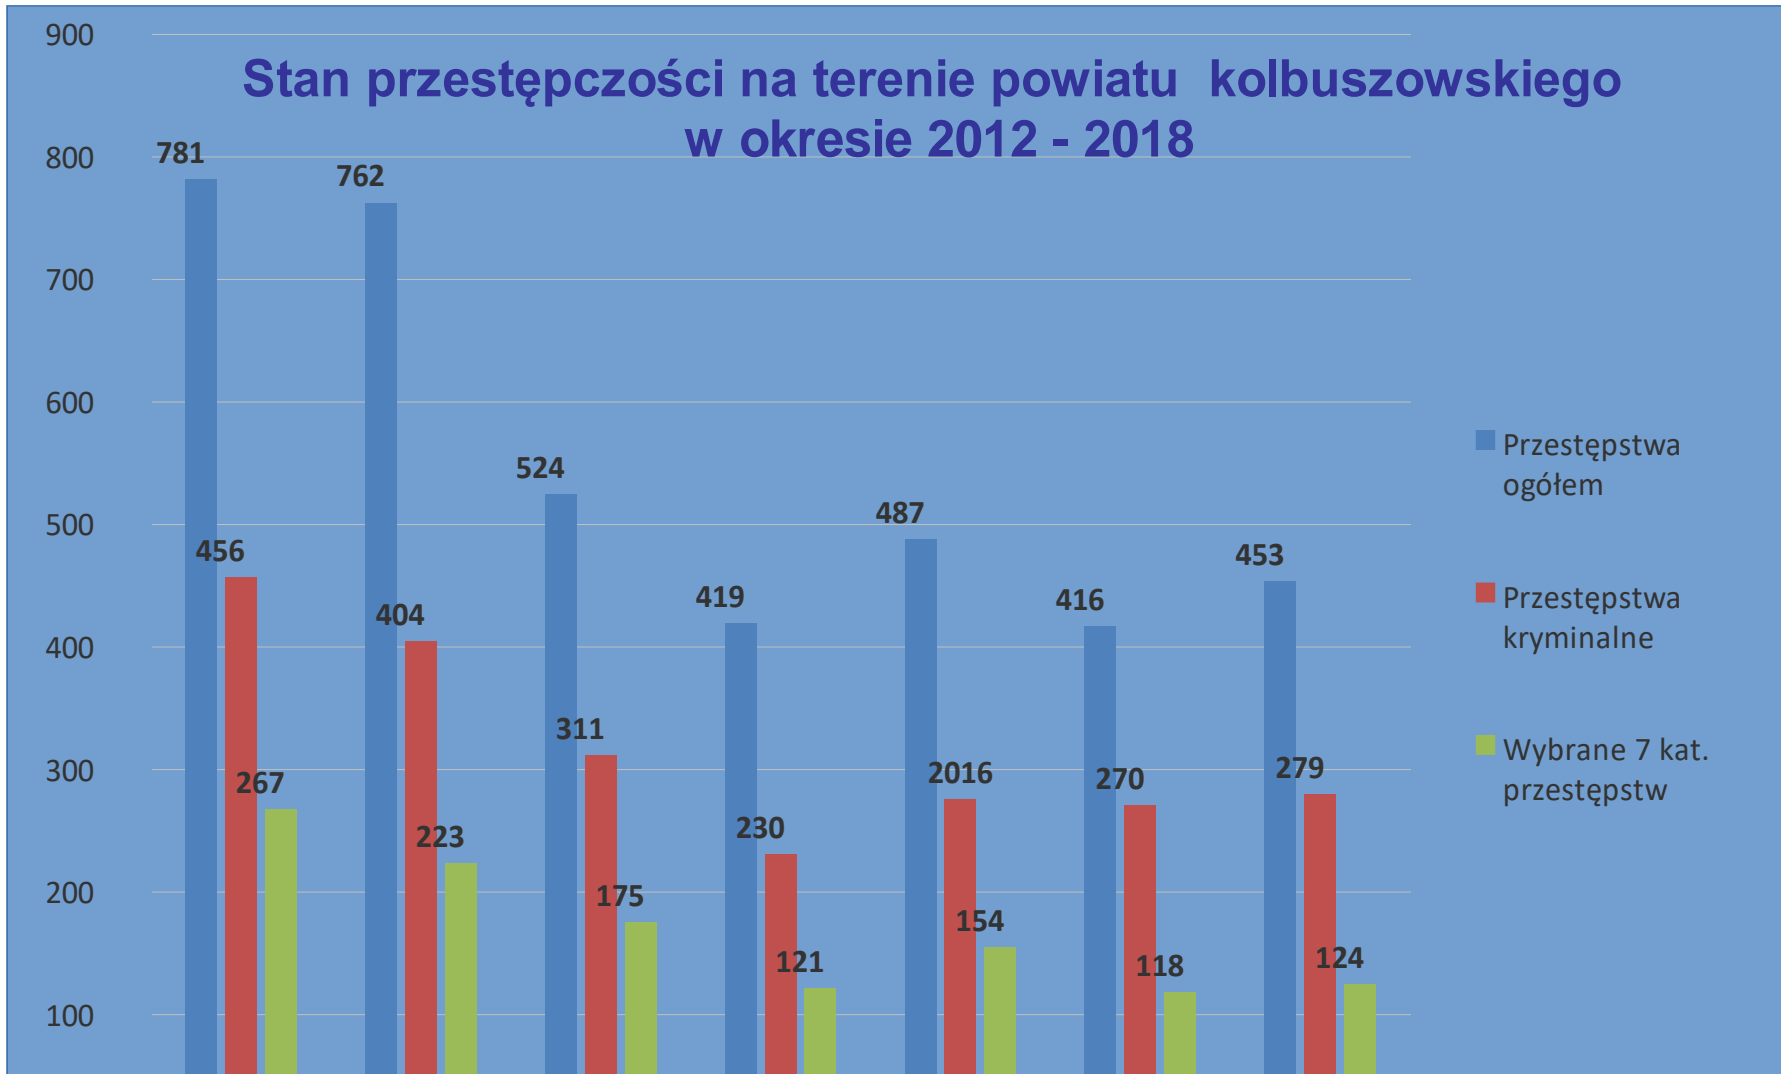

**OCENA STANU BEZPIECZEŃSTWA
I PORZĄDKU PUBLICZNEGO
NA TERENIE POWIATU
KOLBUSZOWSKIEGO W 2018 r.**

Kolbuszowa, luty 2019 r.

STRUKTURA POLICJI KOMENDY POWIATOWEJ POLICJI W KOLBUSZOWEJ

STAN PRZESTĘPCZOŚCI W 2018 ROKU

STWIERDZONO:

- ✓ **453** przestępstw ogółem, tj. o 37 więcej w stosunku do 2017 r.;
- ✓ **279** przestępstw kryminalnych, więcej o 9;
- ✓ **83** przestępstw drogowych, mniej o 2;

Stan przestępczości na terenie powiatu kolbuszowskiego w okresie 2012 - 2018

Wykrywalność przestępstw w okresie 2012 – 2018

Skuteczność poszukiwań osób w 2018 roku

Stan na	Liczba poszukiwanych listami gończymi	Liczba poszukiwanych do ustalenia miejsca pobytu	Liczba osób zaginionych
Początek 2018	20	37	2
Koniec 2018	19	36	0

Wskaźnik skuteczności poszukiwań listami gończymi na koniec 2018 roku wyniósł 0,95% .

Miernik skuteczności poszukiwań województwa podkarpackiego wyznaczono na poziomie : 0,99%.

W 2018 roku wszczęto 12 poszukiwań listami gończymi, 41 poszukiwań do ustalenia miejsca pobytu, oraz 20 poszukiwań za osobami zaginionymi. Zatrzymano 13 osób poszukiwanych listami gończymi, ustalono miejsca pobytu 42 osób poszukiwanych. Zakończono 22 poszukiwania osób zaginionych.