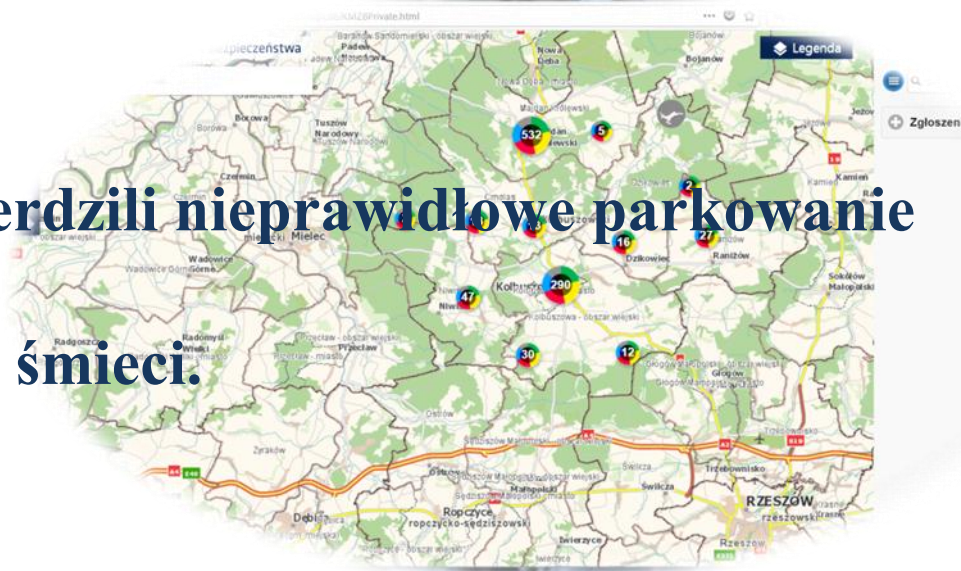

Potwierdzalność

52 %

ZGŁOSZENIA POTWIERDZONE - POWIAT KOLBUSZOWSKI

189 - potwierdzonych zgłoszeń dotyczy przekraczania prędkości

17 - razy potwierdzono spożywanie alkoholu

7- akty wandalizmu

6 -razy policjanci potwierdzili nieprawidłowe parkowanie

8 - nielegalne wysypiska śmieci.

****dane na 31.12.2018r.***

STAN BEZPIECZEŃSTWA W RUCHU DROGOWYM

STAN BEZPIECZEŃSTWA W RUCHU DROGOWYM W 2018 ROKU

W 2018 r. na terenie powiatu kolbuszowskiego doszło do **464** zdarzeń drogowych: